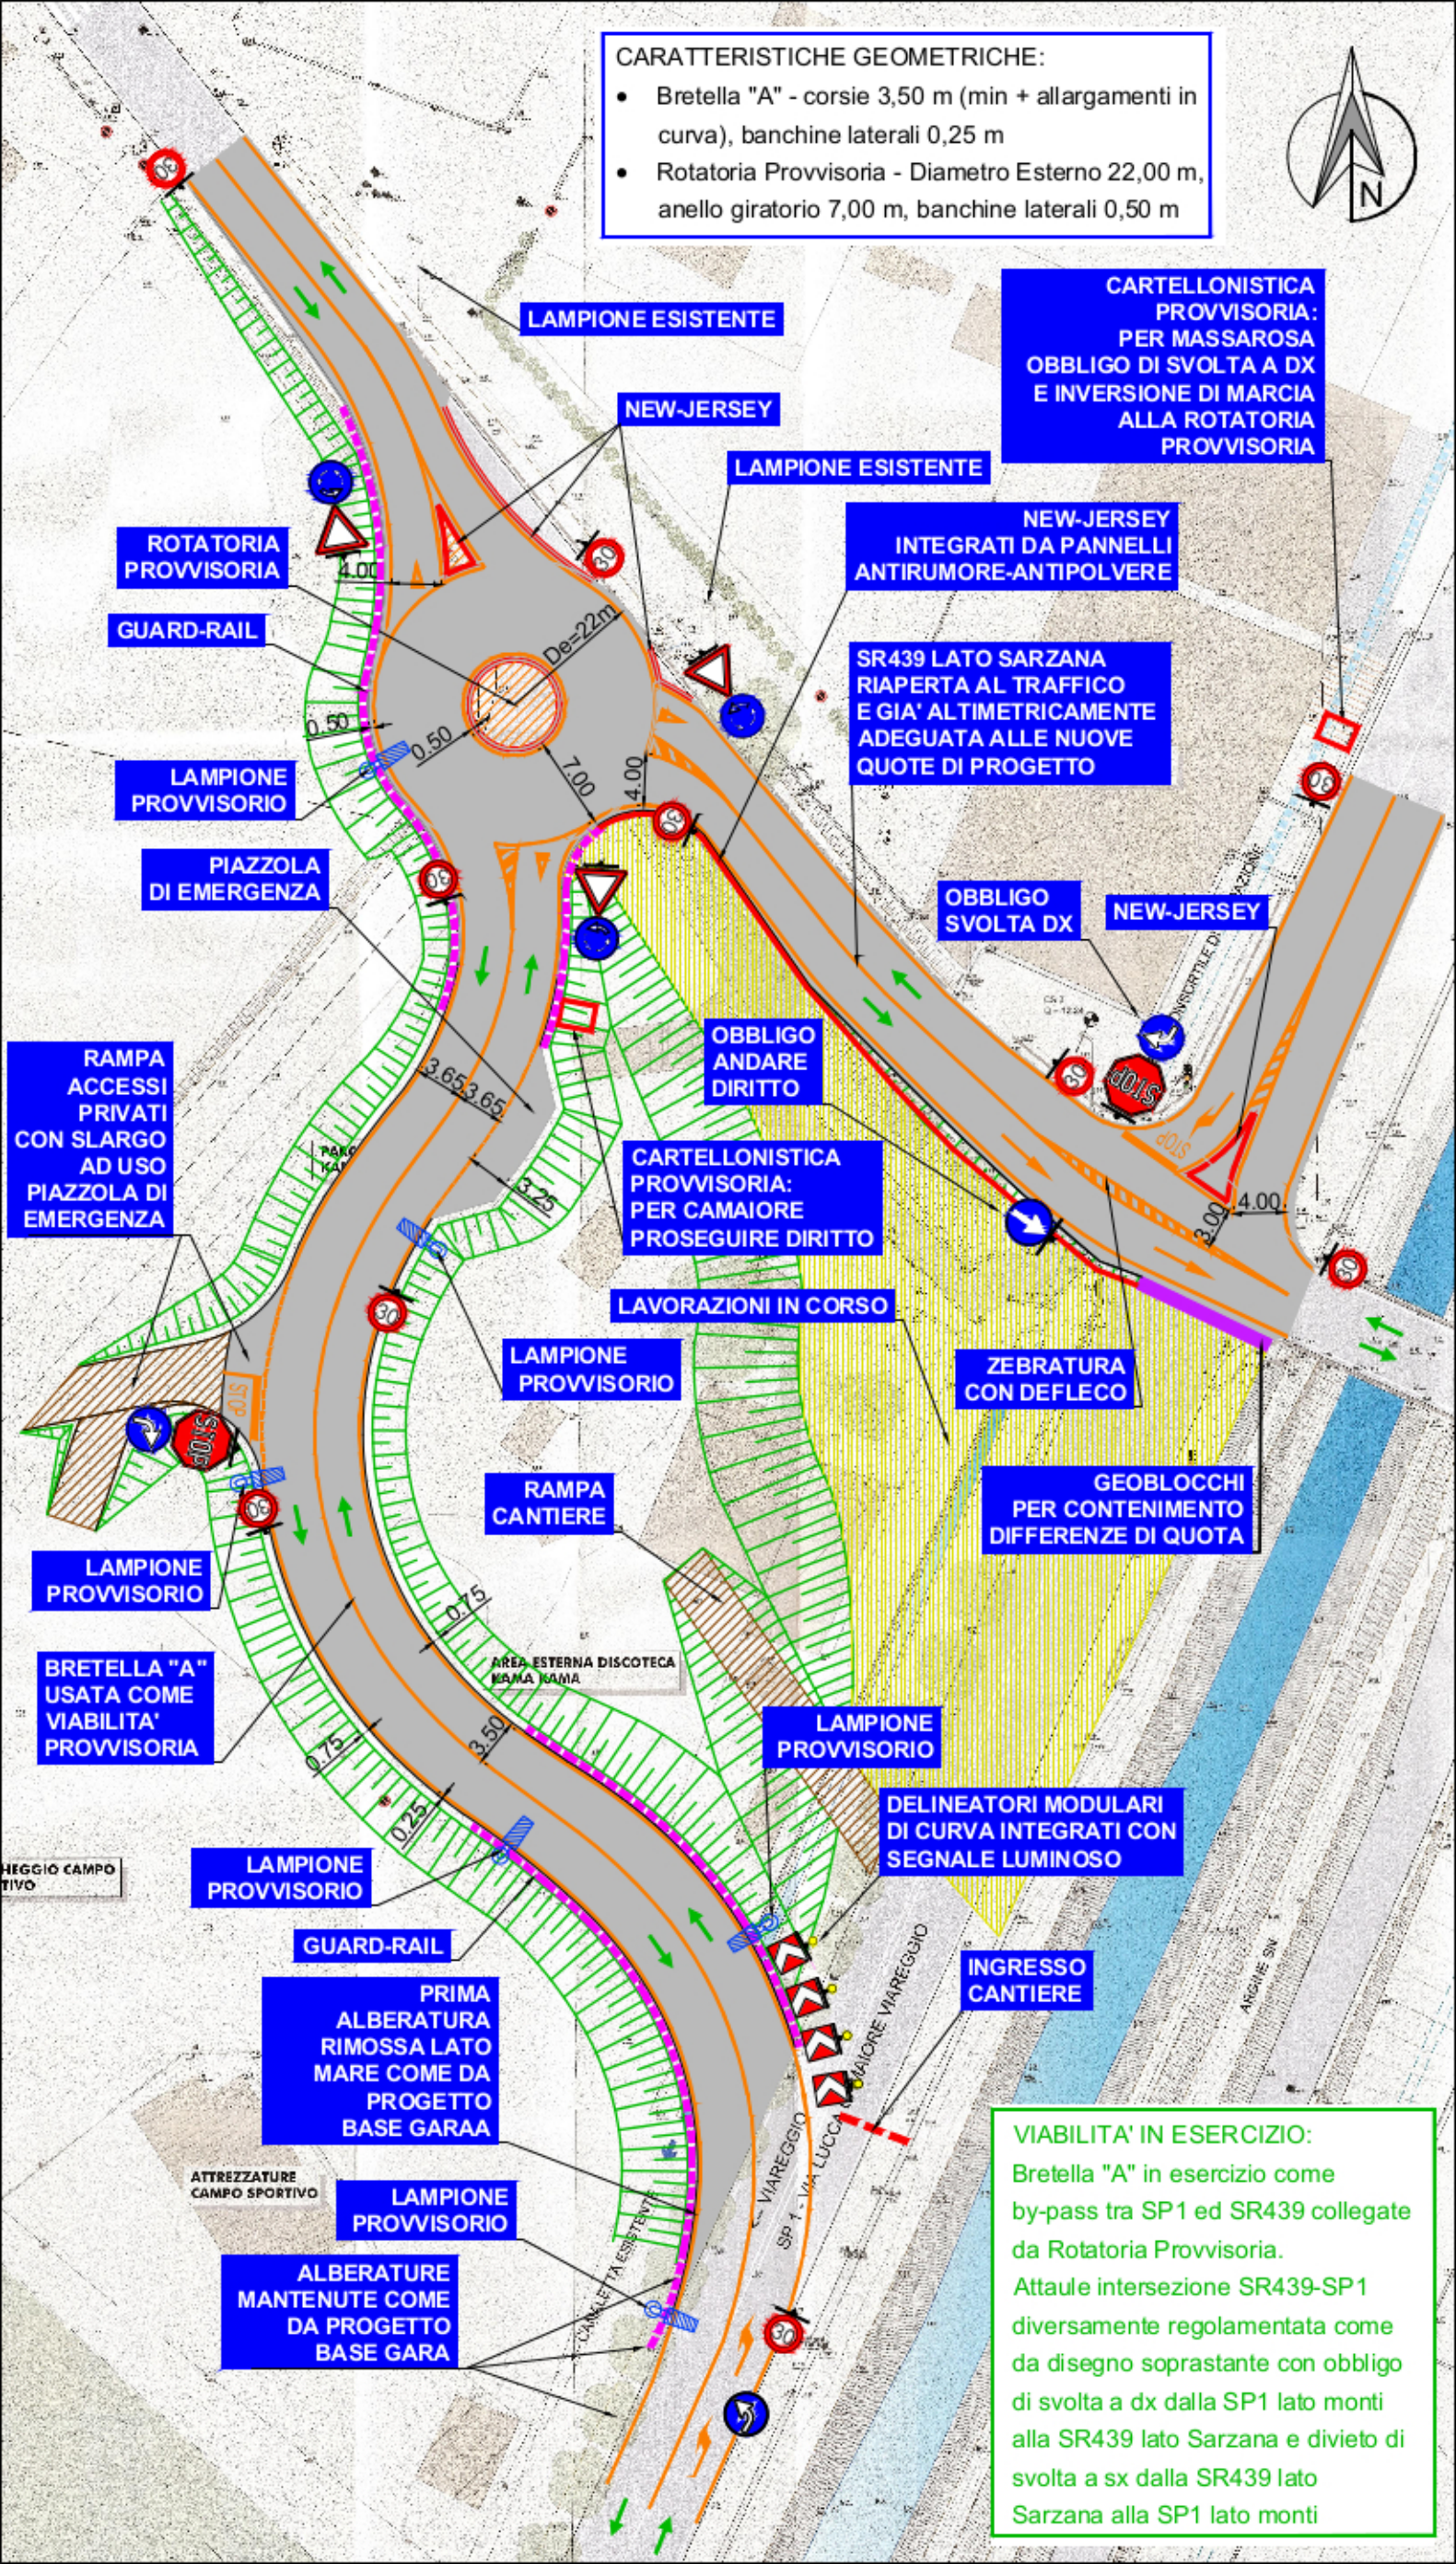

CARATTERISTICHE GEOMETRICHE:

- Bretella "A" - corsie 3,50 m (min + allargamenti in curva), banchine laterali 0,25 m
- Rotatoria Provvisoria - Diametro Esterno 22,00 m, anello giratorio 7,00 m, banchine laterali 0,50 m

CARTELLONISTICA PROVVISORIA:
PER MASSAROSA
OBBLIGO DI SVOLTA A DX
E INVERSIONE DI MARCIA
ALLA ROTATORIA
PROVVISORIA

**NEW-JERSEY
INTEGRATI DA PANNELLI
ANTIRUMORE-ANTIPOLVERE**

**SR439 LATO SARZANA
RIAPERTA AL TRAFFICO
E GIÀ' ALTIMETRICAMENTE
ADEGUATA ALLE NUOVE
QUOTE DI PROGETTO**

**OBBLIGO SVOLTA DX
NEW-JERSEY**

**OBBLIGO ANDARE
DIRITTO**

**CARTELLONISTICA
PROVVISORIA:
PER CAMAIORE
PROSEGUIRE DIRITTO**

LAVORAZIONI IN CORSO

**ZEBRATURA
CON DEFLECO**

**GEOBLOCCHI
PER CONTENIMENTO
DIFFERENZE DI QUOTA**

**DELINEATORI MODULARI
DI CURVA INTEGRATI CON
SEGNALE LUMINOSO**

**INGRESSO
CANTIERE**

VIABILITA' IN ESERCIZIO:
Bretella "A" in esercizio come
by-pass tra SP1 ed SR439 collegate
da Rotatoria Provvisoria.
Attuale intersezione SR439-SP1
diversamente regolamentata come
da disegno soprastante con obbligo
di svolta a dx dalla SP1 lato monti
alla SR439 lato Sarzana e divieto di
svolta a sx dalla SR439 lato
Sarzana alla SP1 lato monti