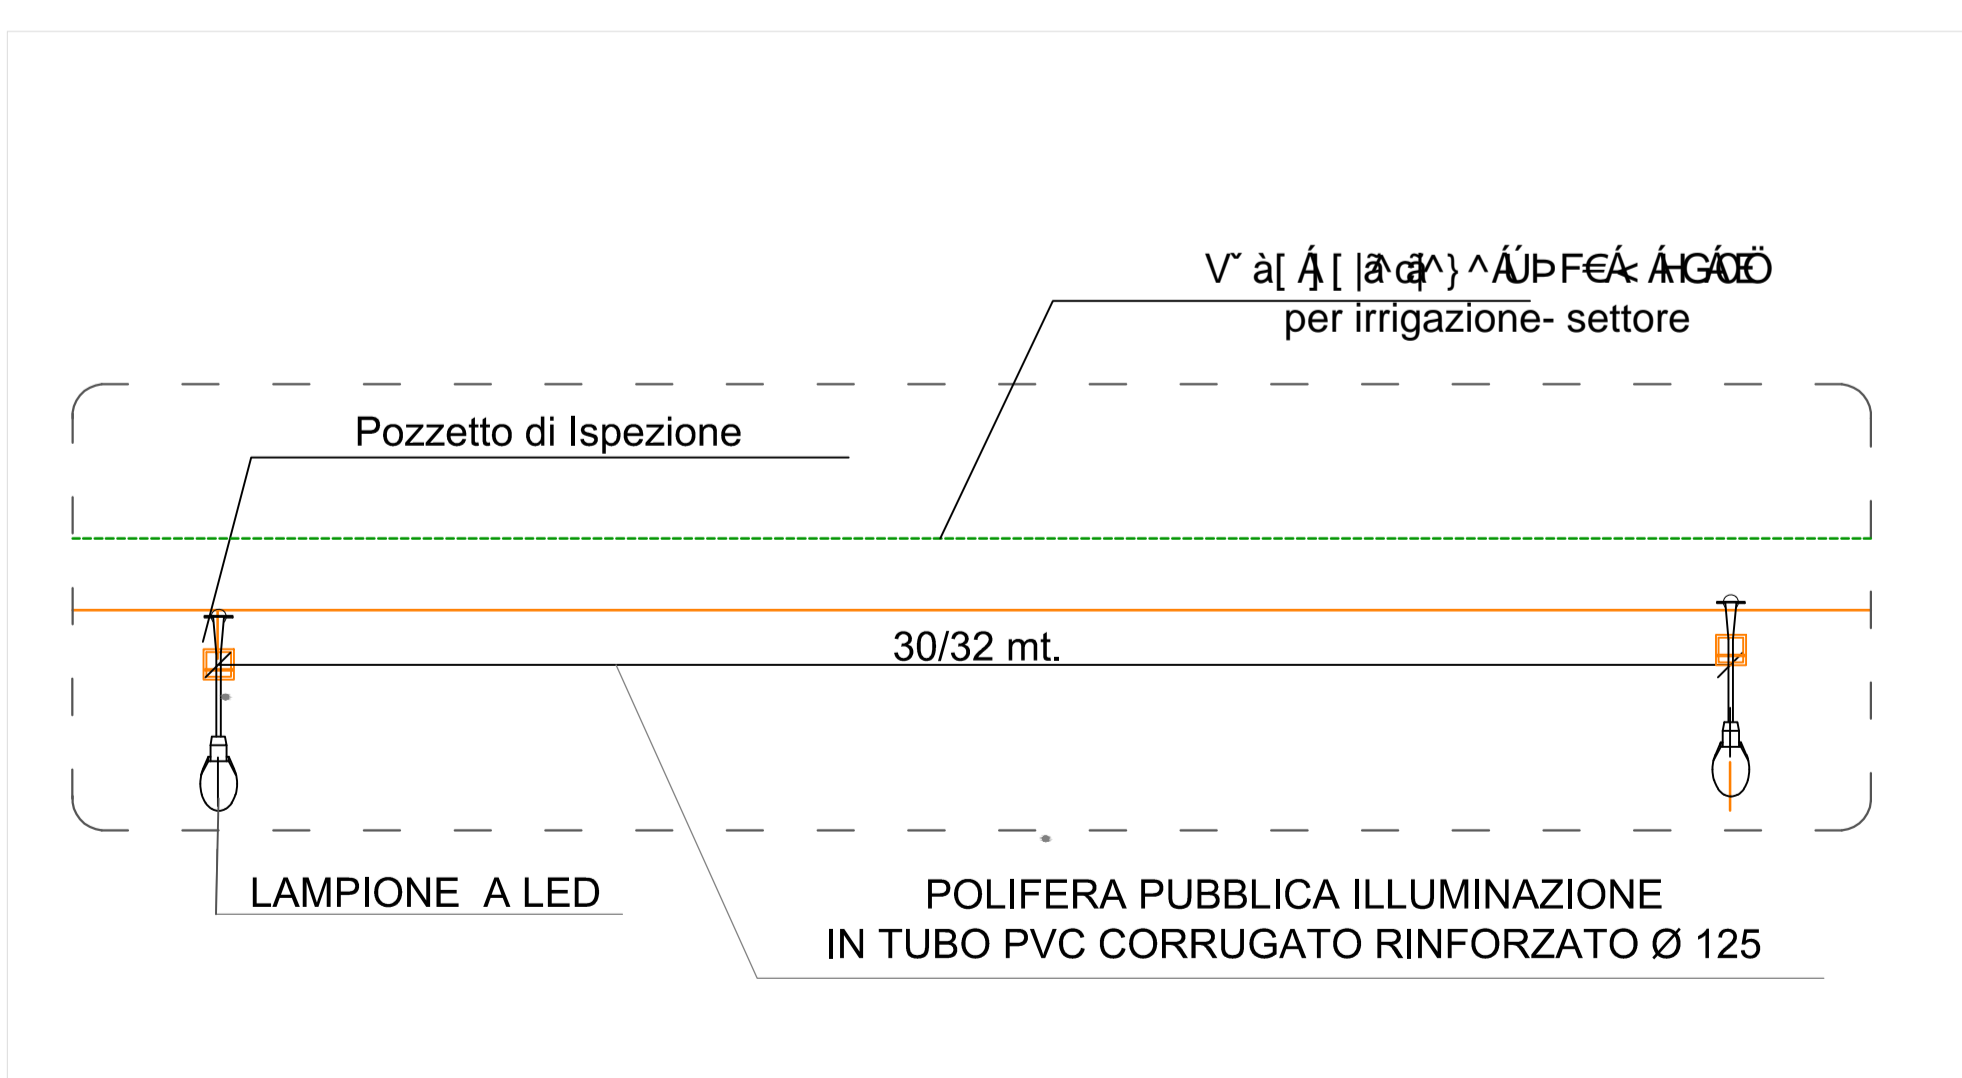

PLANIMETRIA RETI TECNOLOGICHE SCALA 1:500

scavo per inserimento polifera pubblica illuminazione scala 1:25

PARTICOLARE ATTACCO ILLUMINAZIONE N.1 scala 1:25

VIA DEL COMMERCIO

5b

1:500  
1:100  
1:25