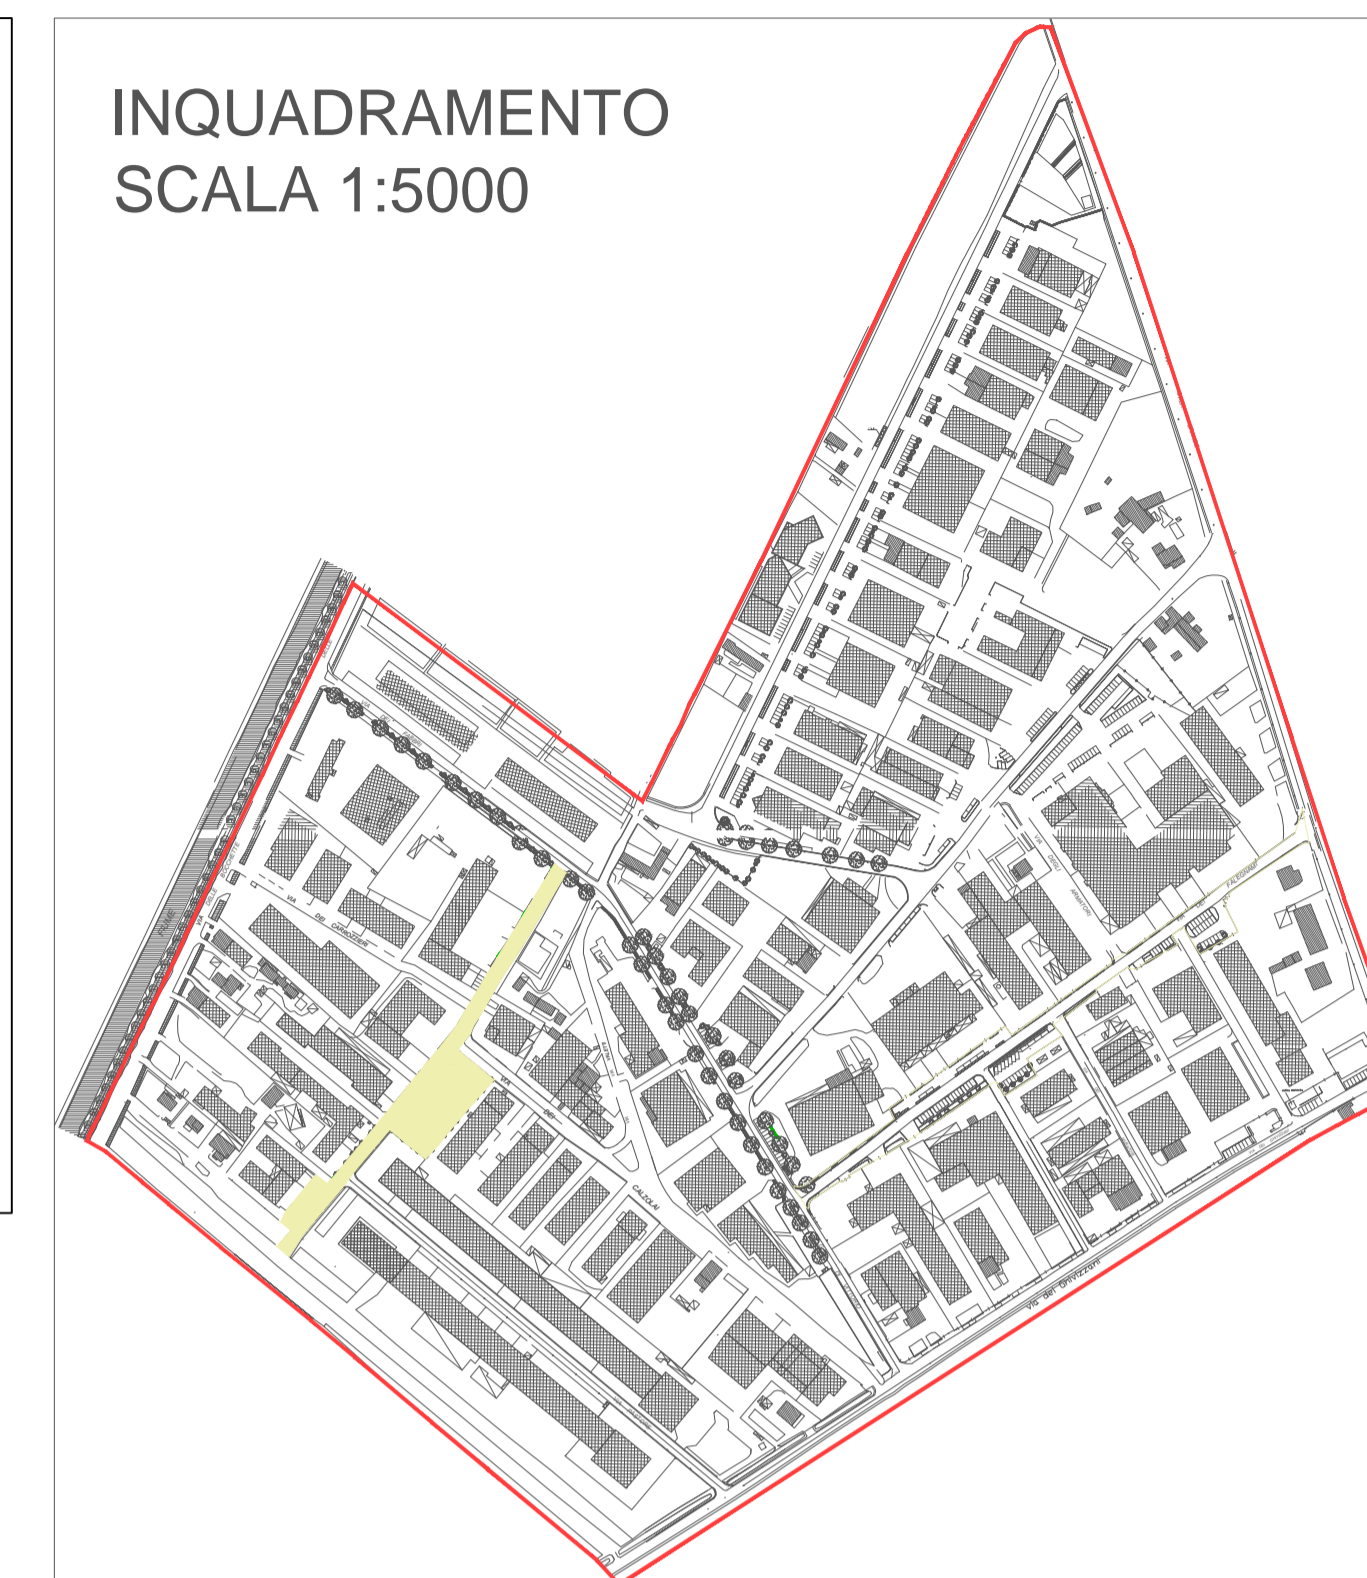

PLANIMETRIA RETI TECNOLOGICHE SCALA 1:500

scavo per inserimento polifera pubblica illuminazione scala 1:25

PARTICOLARE ATTACCO ILLUMINAZIONE N.1 scala 1:25

VIA DEL COMMERCIO

5b

1:500  
1:100  
1:25