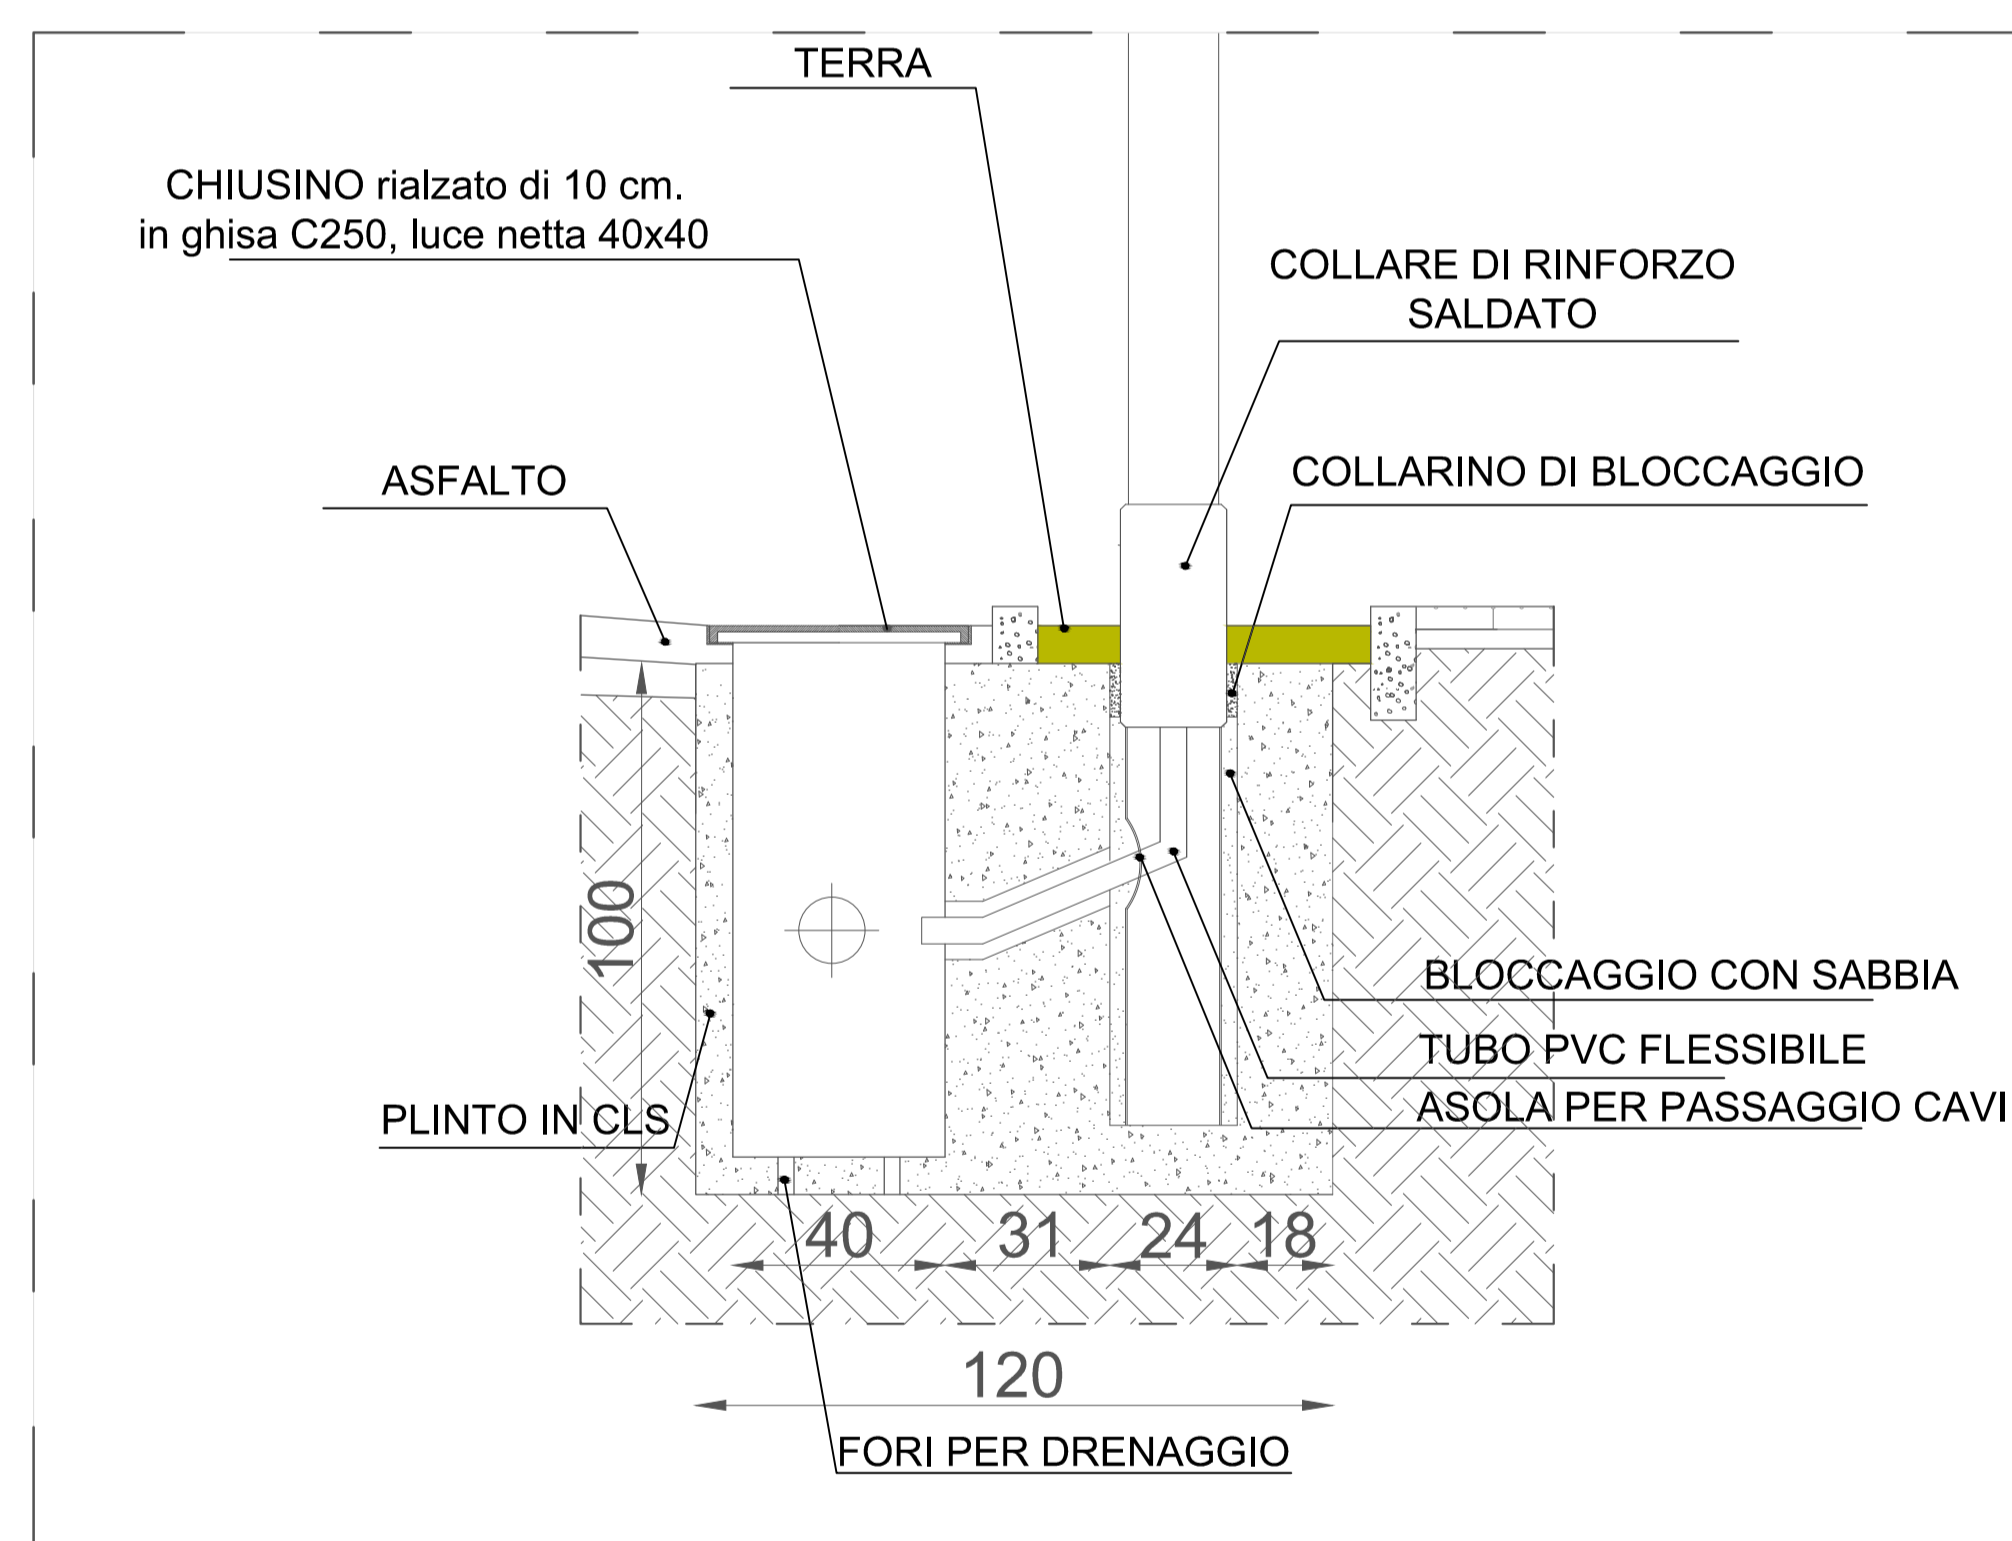

PLANIMETRIA RETI TECNOLOGICHE SCALA 1:500

scavo per inserimento polifera pubblica illuminazione scala 1:25

PARTICOLARE ATTACCO ILLUMINAZIONE N.1 scala 1:25

VIA DEL COMMERCIO

5b

1:500  
1:100  
1:25